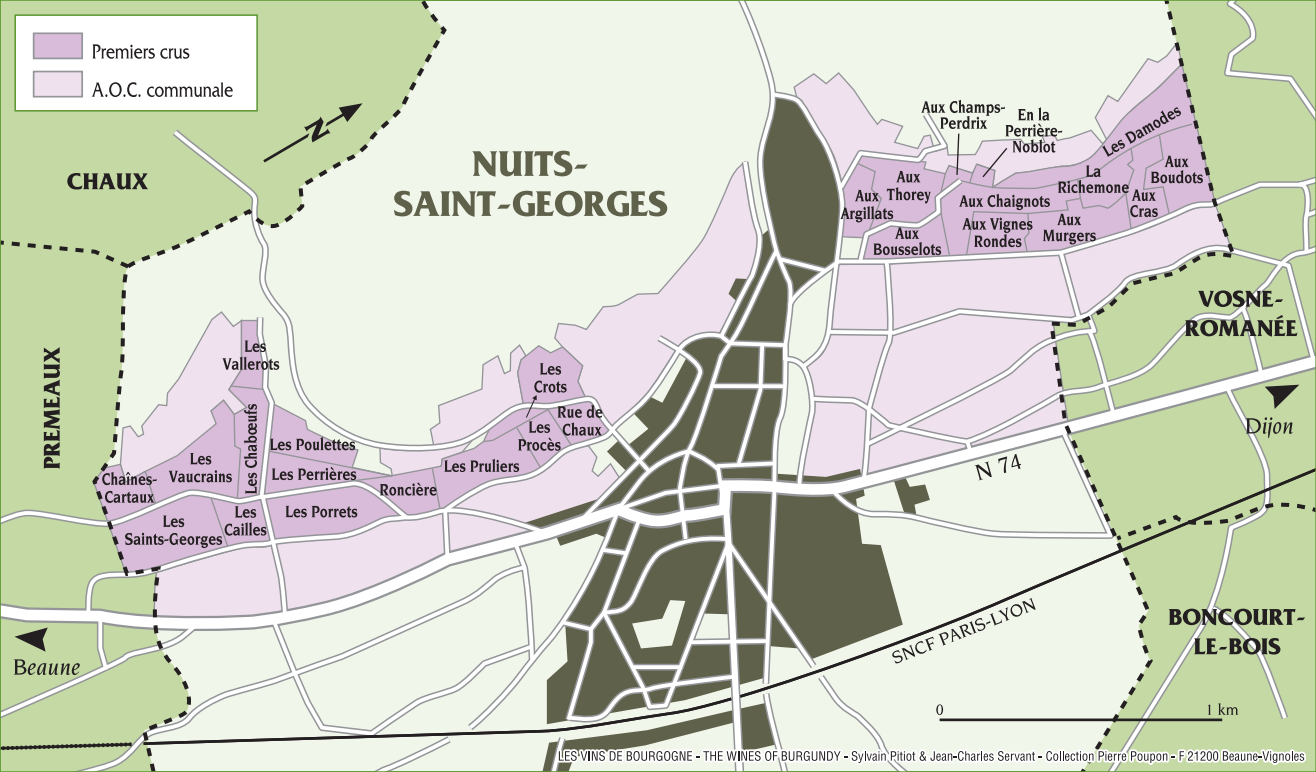

Premiers crus
 A.O.C. communale

NUITS-SAINST-GEORGES

CHAUX

PREMEAUX

VOSNE-ROMANÉE

BONCOURT-LE-BOIS

Dijon

Beaune

N 74

SNCF PARIS-LYON

0 1 km